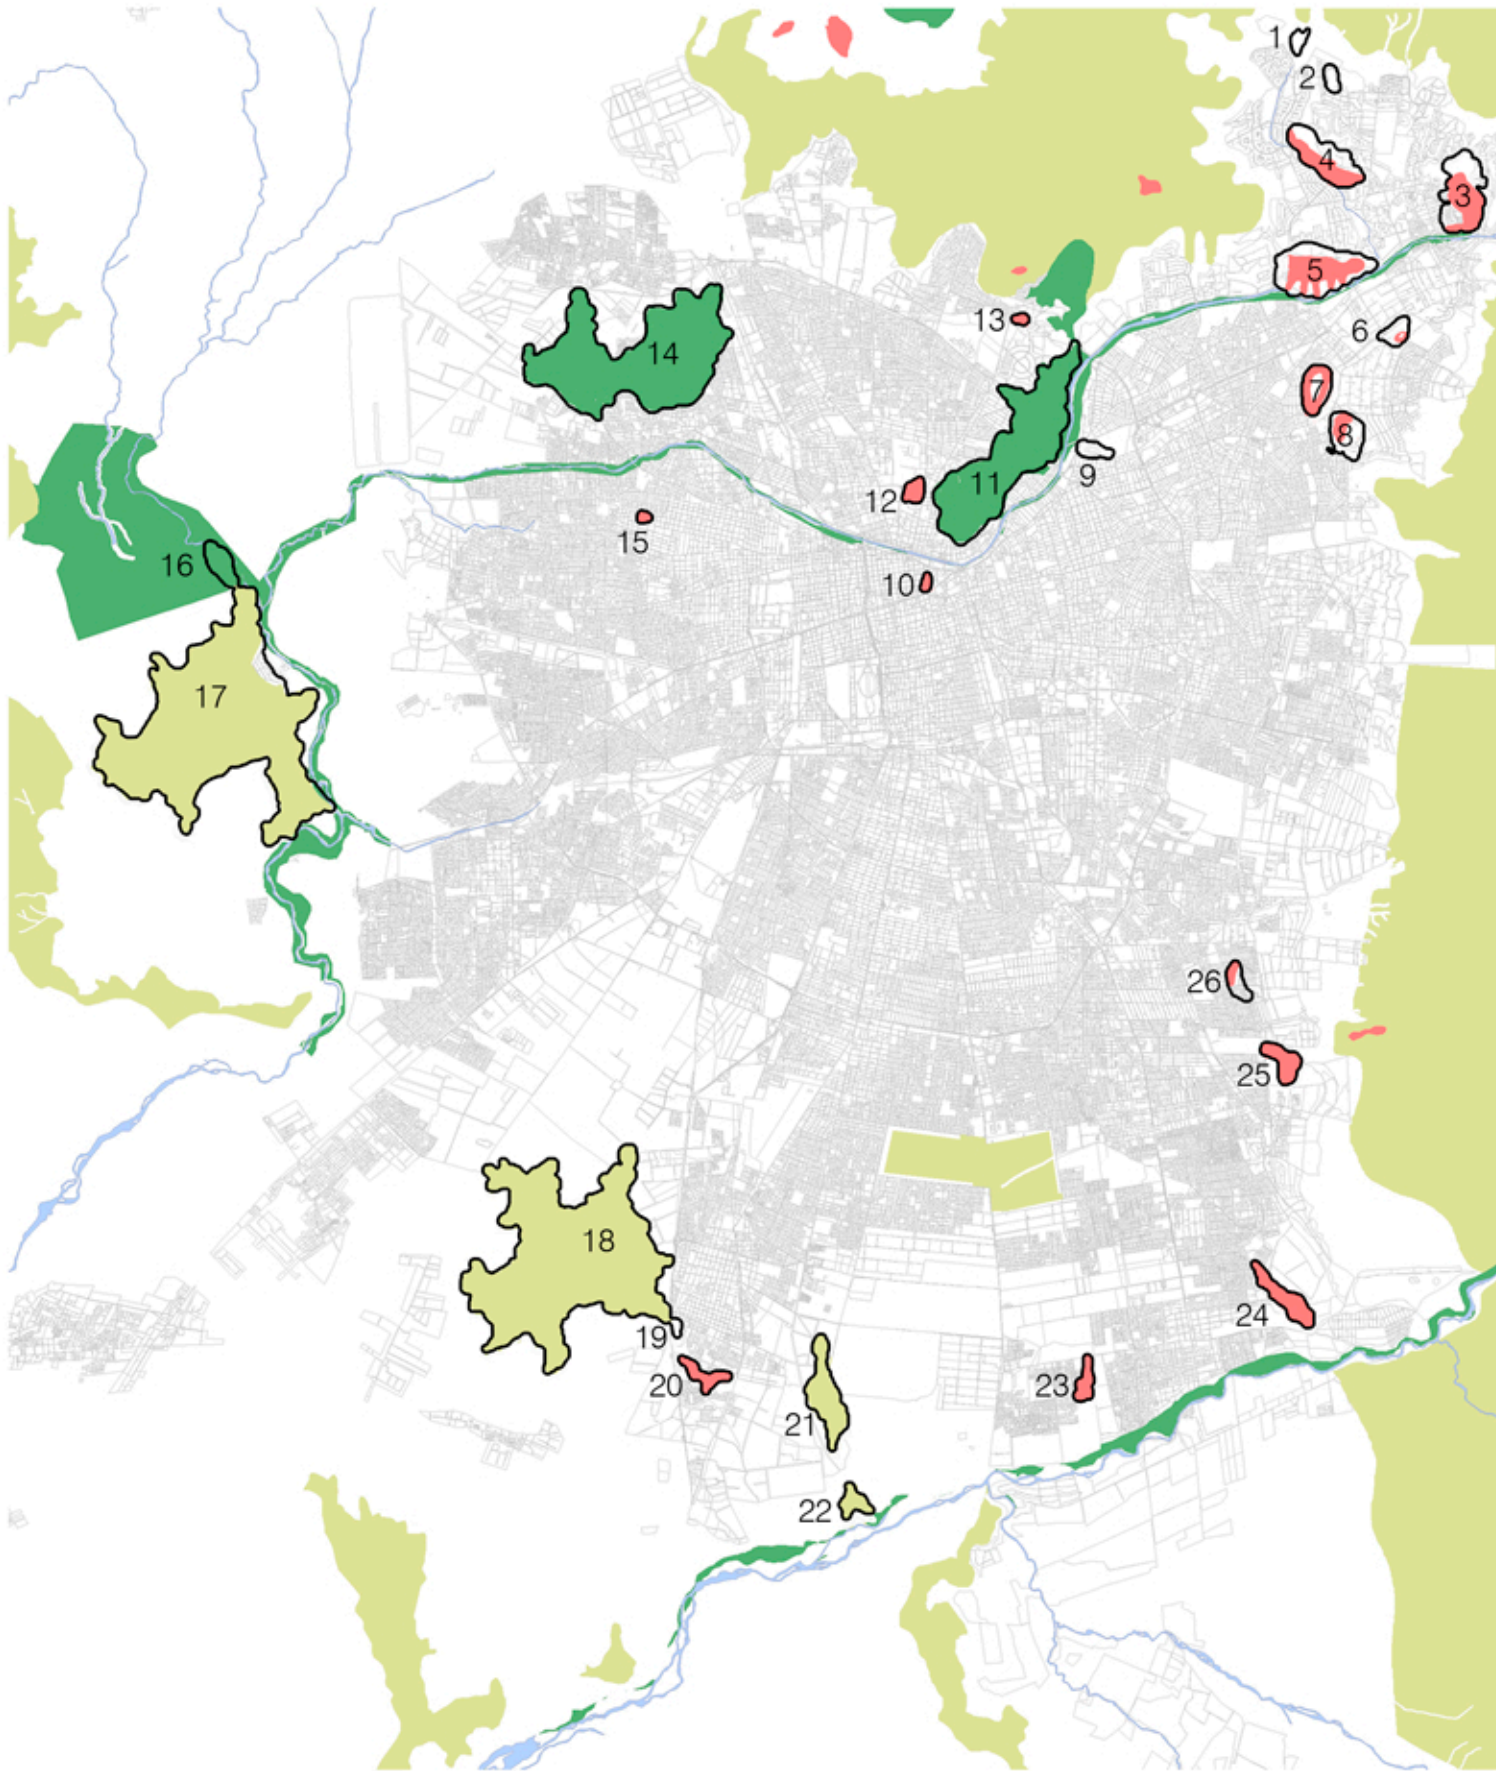

PRMS

1. Cerro Loma Larga
2. Cerro El Manzano
3. Cerro Dieciocho
4. Cerro Del Medio
5. Cerro Alvarado
6. Cerro Los Piques
7. Cerro Calán
8. Cerro Apoquindo
9. Cerro San Luís
10. Cerro Santa Lucía
11. Cerro San Cristobal
12. Cerro Blanco
13. Cerro Rinconada
14. Cerro Renca
15. Cerro Navia
16. Cerro Amapola
17. Cerro Lo Aguirre
18. Cerro Chena
19. Cerro Hasbún
20. Cerro Adasme
21. Cerro Negro
22. Cerro Los Morros
23. Cerro Las Cabras
24. Cerro La Ballena
25. Cerro Chequén
26. Cerro Jardín Alto

Area de Rehabilitación Ecológica

Parque Intercomunal Cerro Isla

Parque Metropolitano